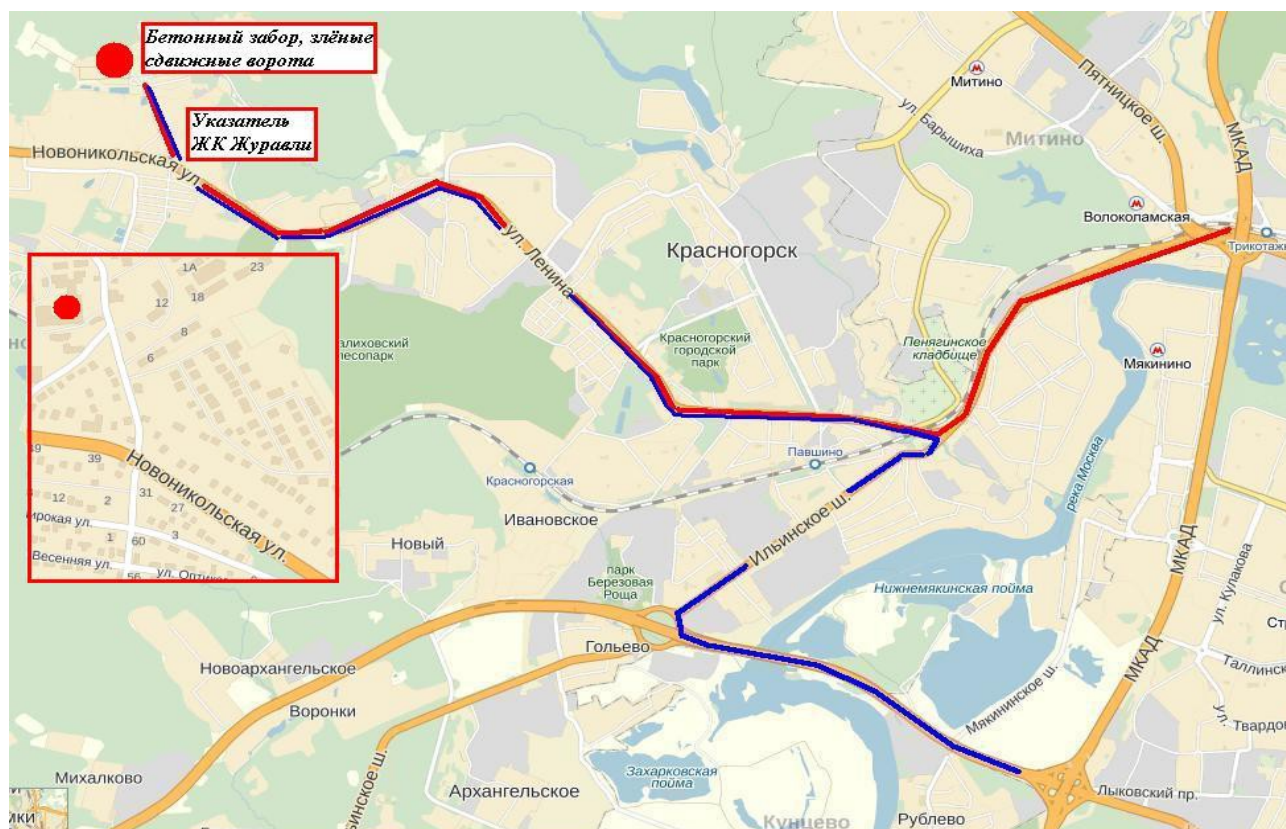

Схема проезда на склад ООО «ТД БумагаРУ»

Двигаемся от МКАД все время по главной дороге (Волоколамское шоссе) по городу Красногорск. На выезде из города будет надземный пешеходный переход, справа будет строящийся жилой комплекс «Изумрудные Холмы» и заправка ТНК, далее светофор. После светофора через 400 м справа указатель АОЗТ «Никольское» (расстояние от МКАД до указателя 10.7 км), сворачиваем по указателю направо, проезжаем 300 метров, слева по ходу движения будут проходная «ЗАО «Никольское» и зеленые сдвижные ворота, записываемся на проходной (на склад бумаги) и въезжаем на территорию.